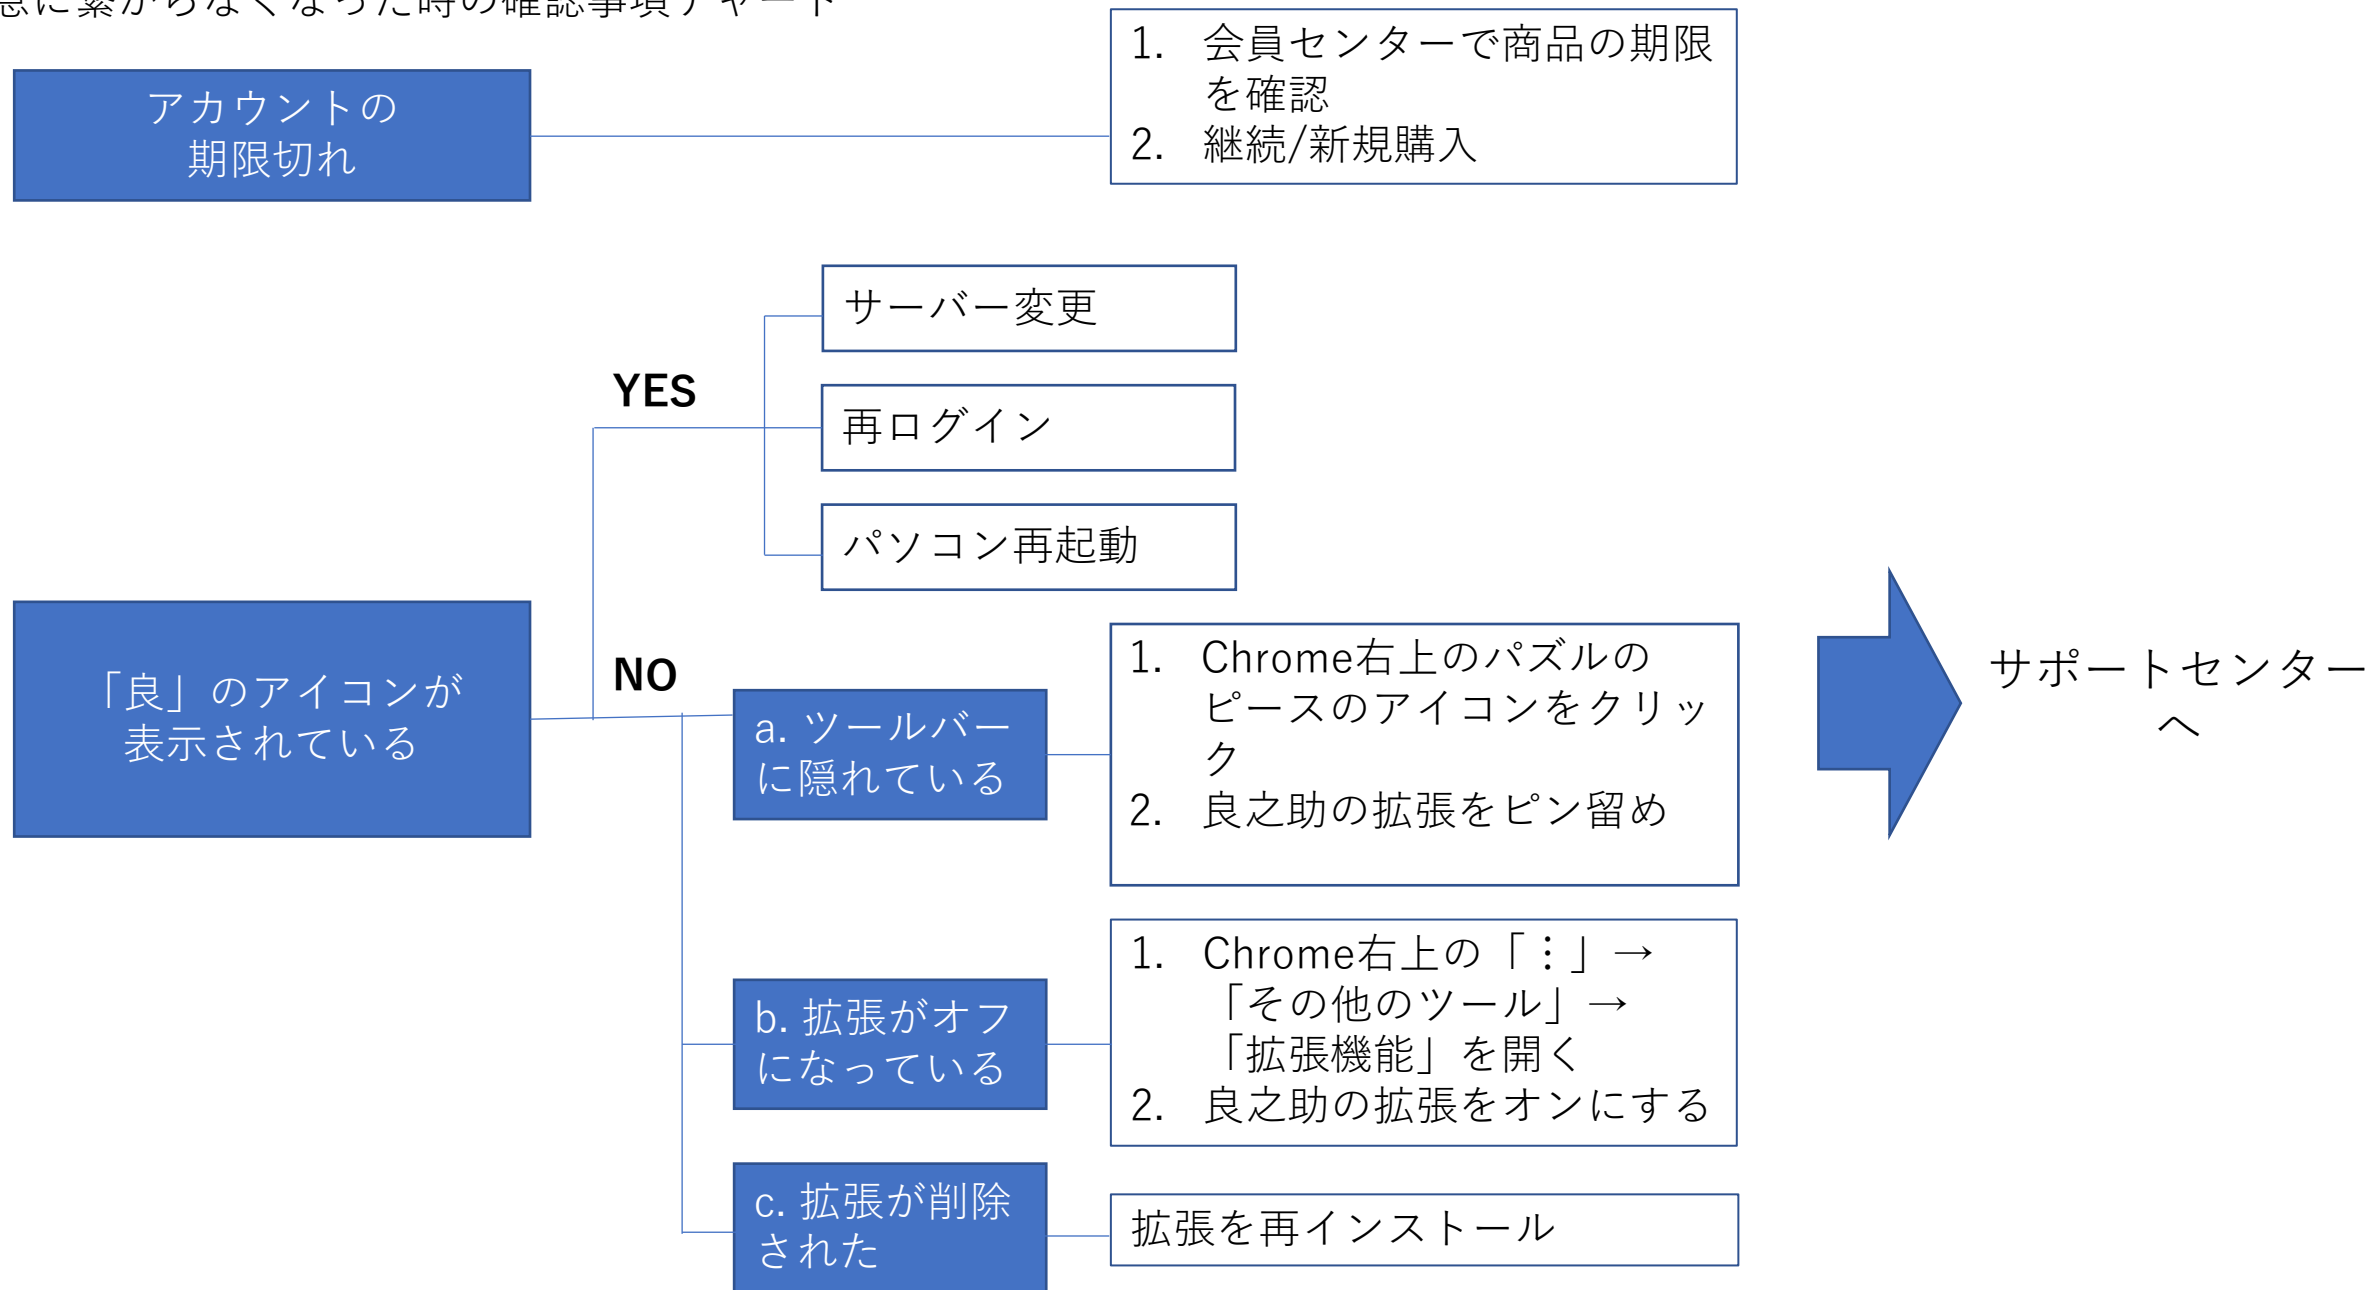

●急に繋がらなくなった時の確認事項チャート

●初めての設定で接続に成功しない時の確認事項

1. 他社のVPN設定がある場合はOFFにする
2. アンチウィルスソフトをOFFにしてみる
3. Unblock Youkuなど、相性の悪い拡張をOFFにする